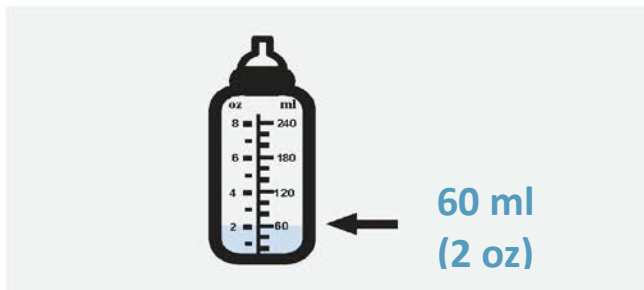

Cómo mezclar la fórmula infantil

20 calorías por onza

PASO 1 Mida el agua en la botella.

PASO 2 Mida la fórmula y agréguela a la

! IMPORTANTE: Use solo la medida que viene en la lata de la fórmula

Wic.maine@maine.gov