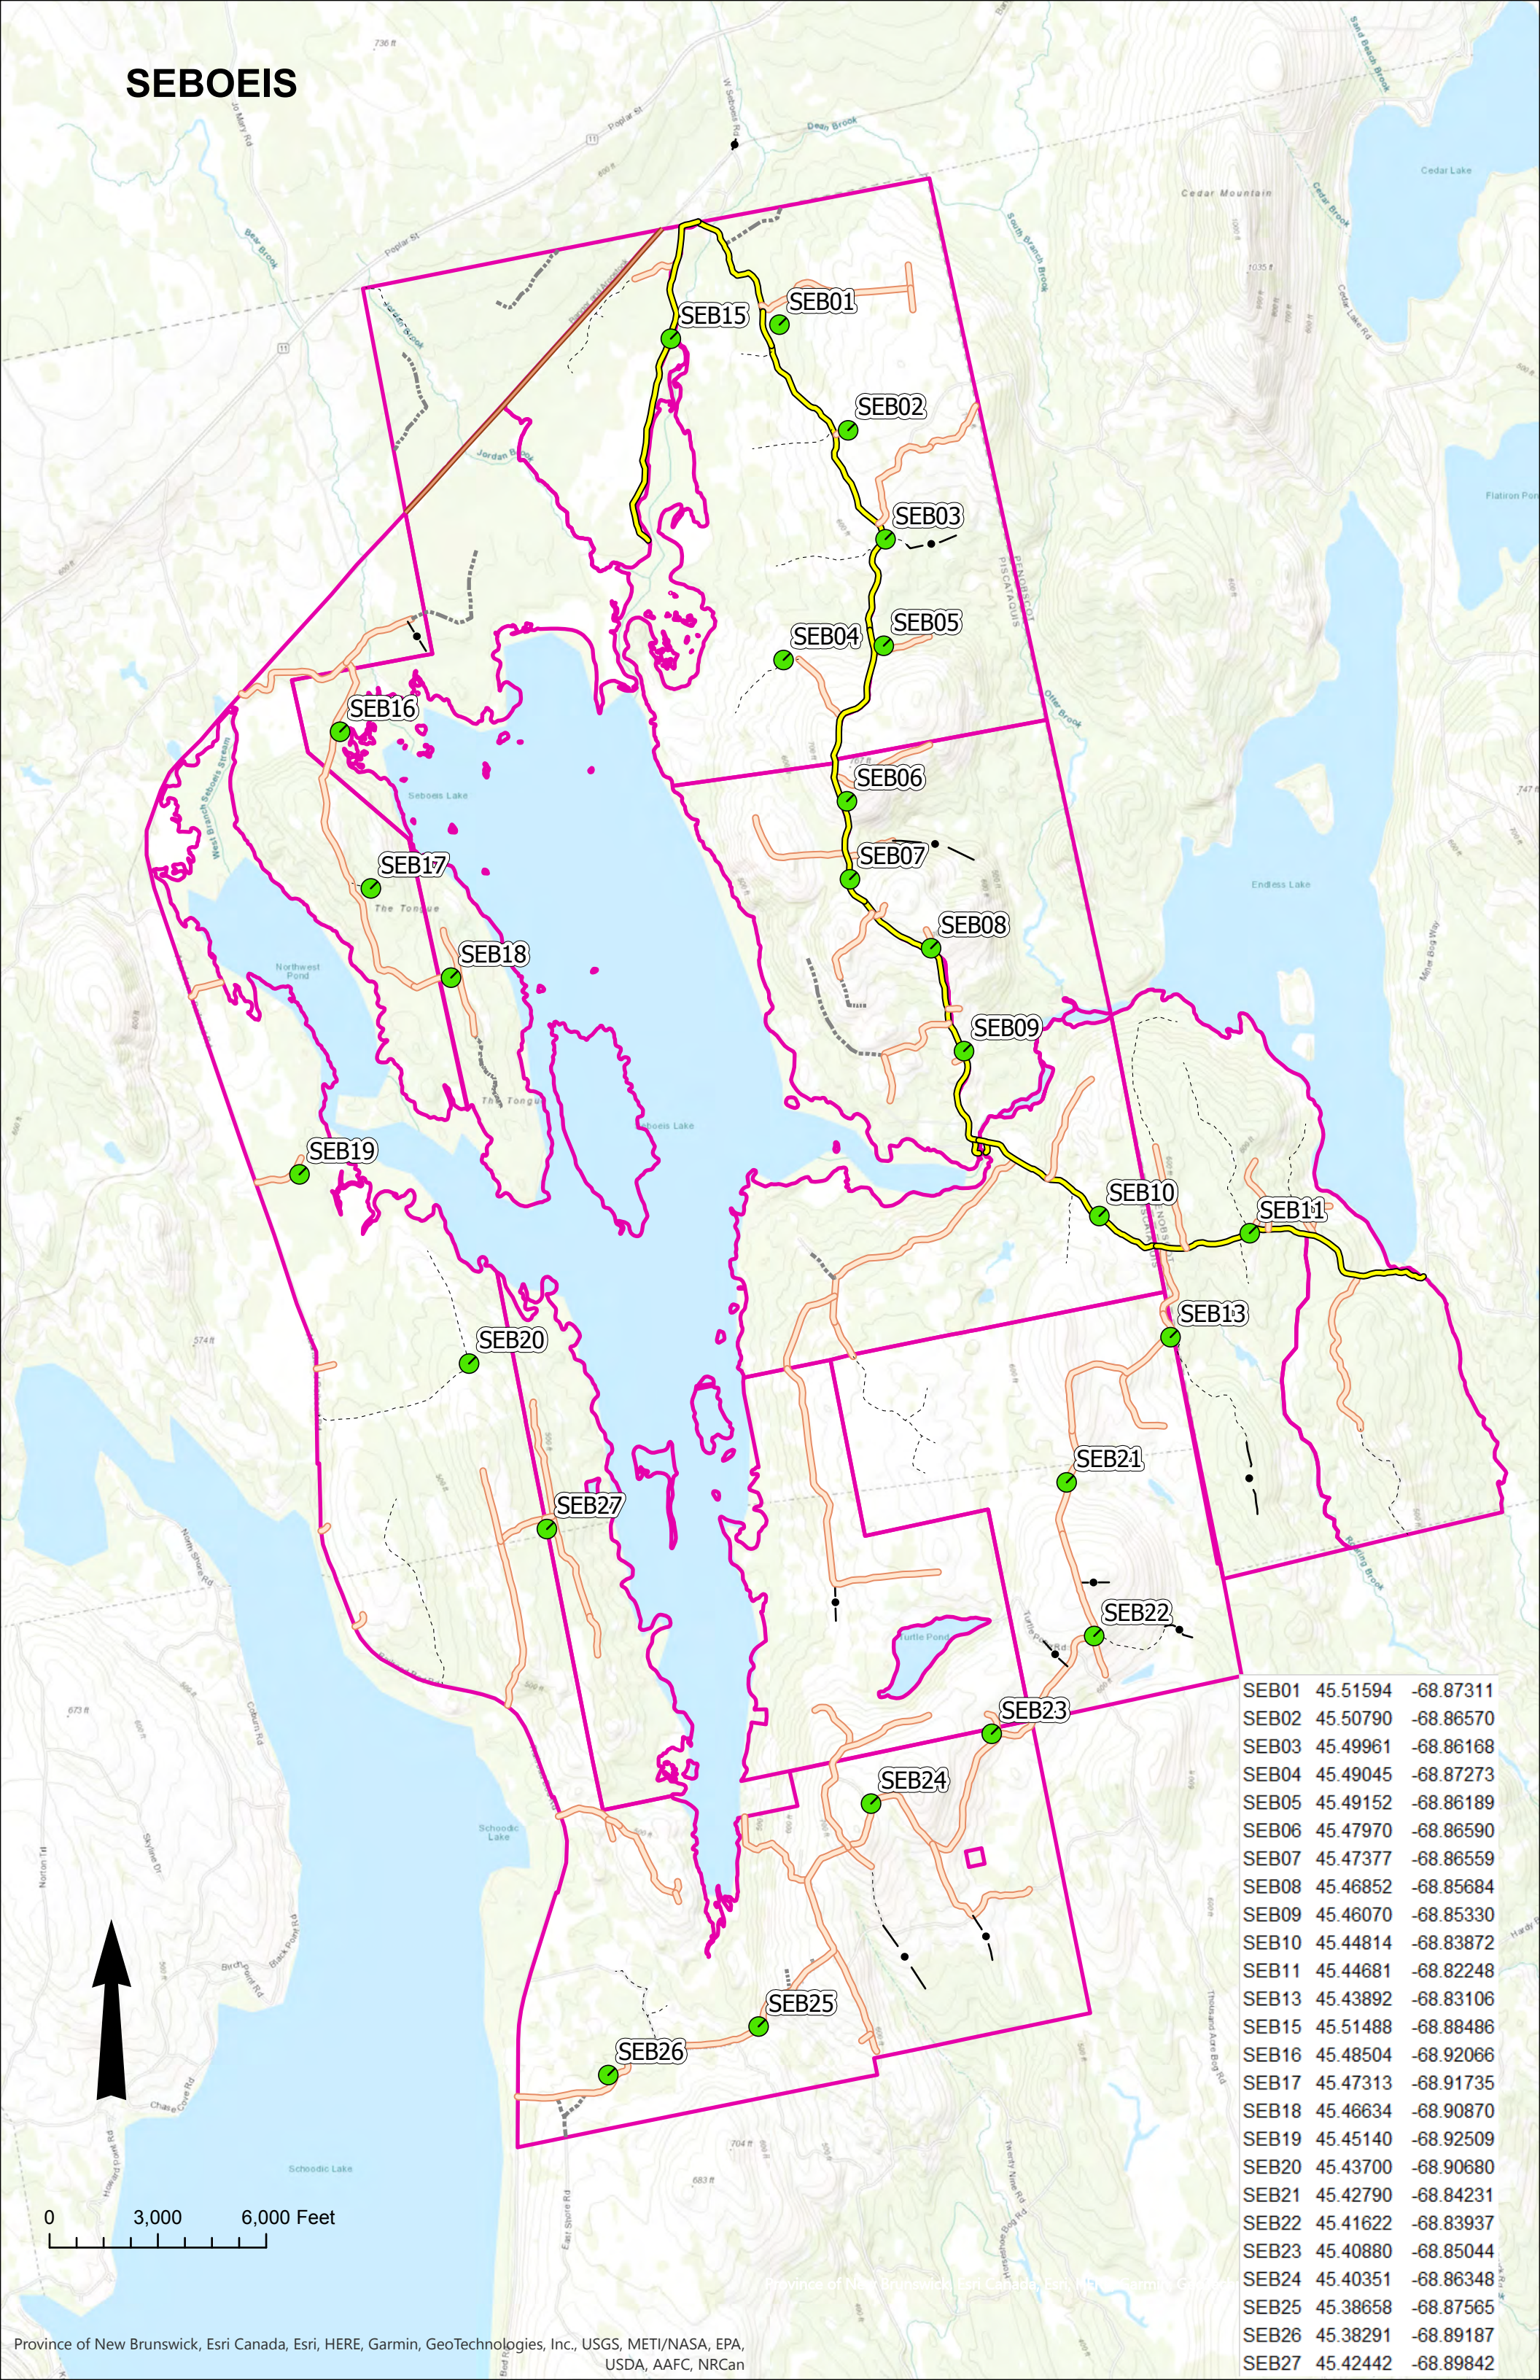

SEBOEIS

SEB01	45.51594	-68.87311
SEB02	45.50790	-68.86570
SEB03	45.49961	-68.86168
SEB04	45.49045	-68.87273
SEB05	45.49152	-68.86189
SEB06	45.47970	-68.86590
SEB07	45.47377	-68.86559
SEB08	45.46852	-68.85684
SEB09	45.46070	-68.85330
SEB10	45.44814	-68.83872
SEB11	45.44681	-68.82248
SEB13	45.43892	-68.83106
SEB15	45.51488	-68.88486
SEB16	45.48504	-68.92066
SEB17	45.47313	-68.91735
SEB18	45.46634	-68.90870
SEB19	45.45140	-68.92509
SEB20	45.43700	-68.90680
SEB21	45.42790	-68.84231
SEB22	45.41622	-68.83937
SEB23	45.40880	-68.85044
SEB24	45.40351	-68.86348
SEB25	45.38658	-68.87565
SEB26	45.38291	-68.89187
SEB27	45.42442	-68.89842

0 3,000 6,000 Feet