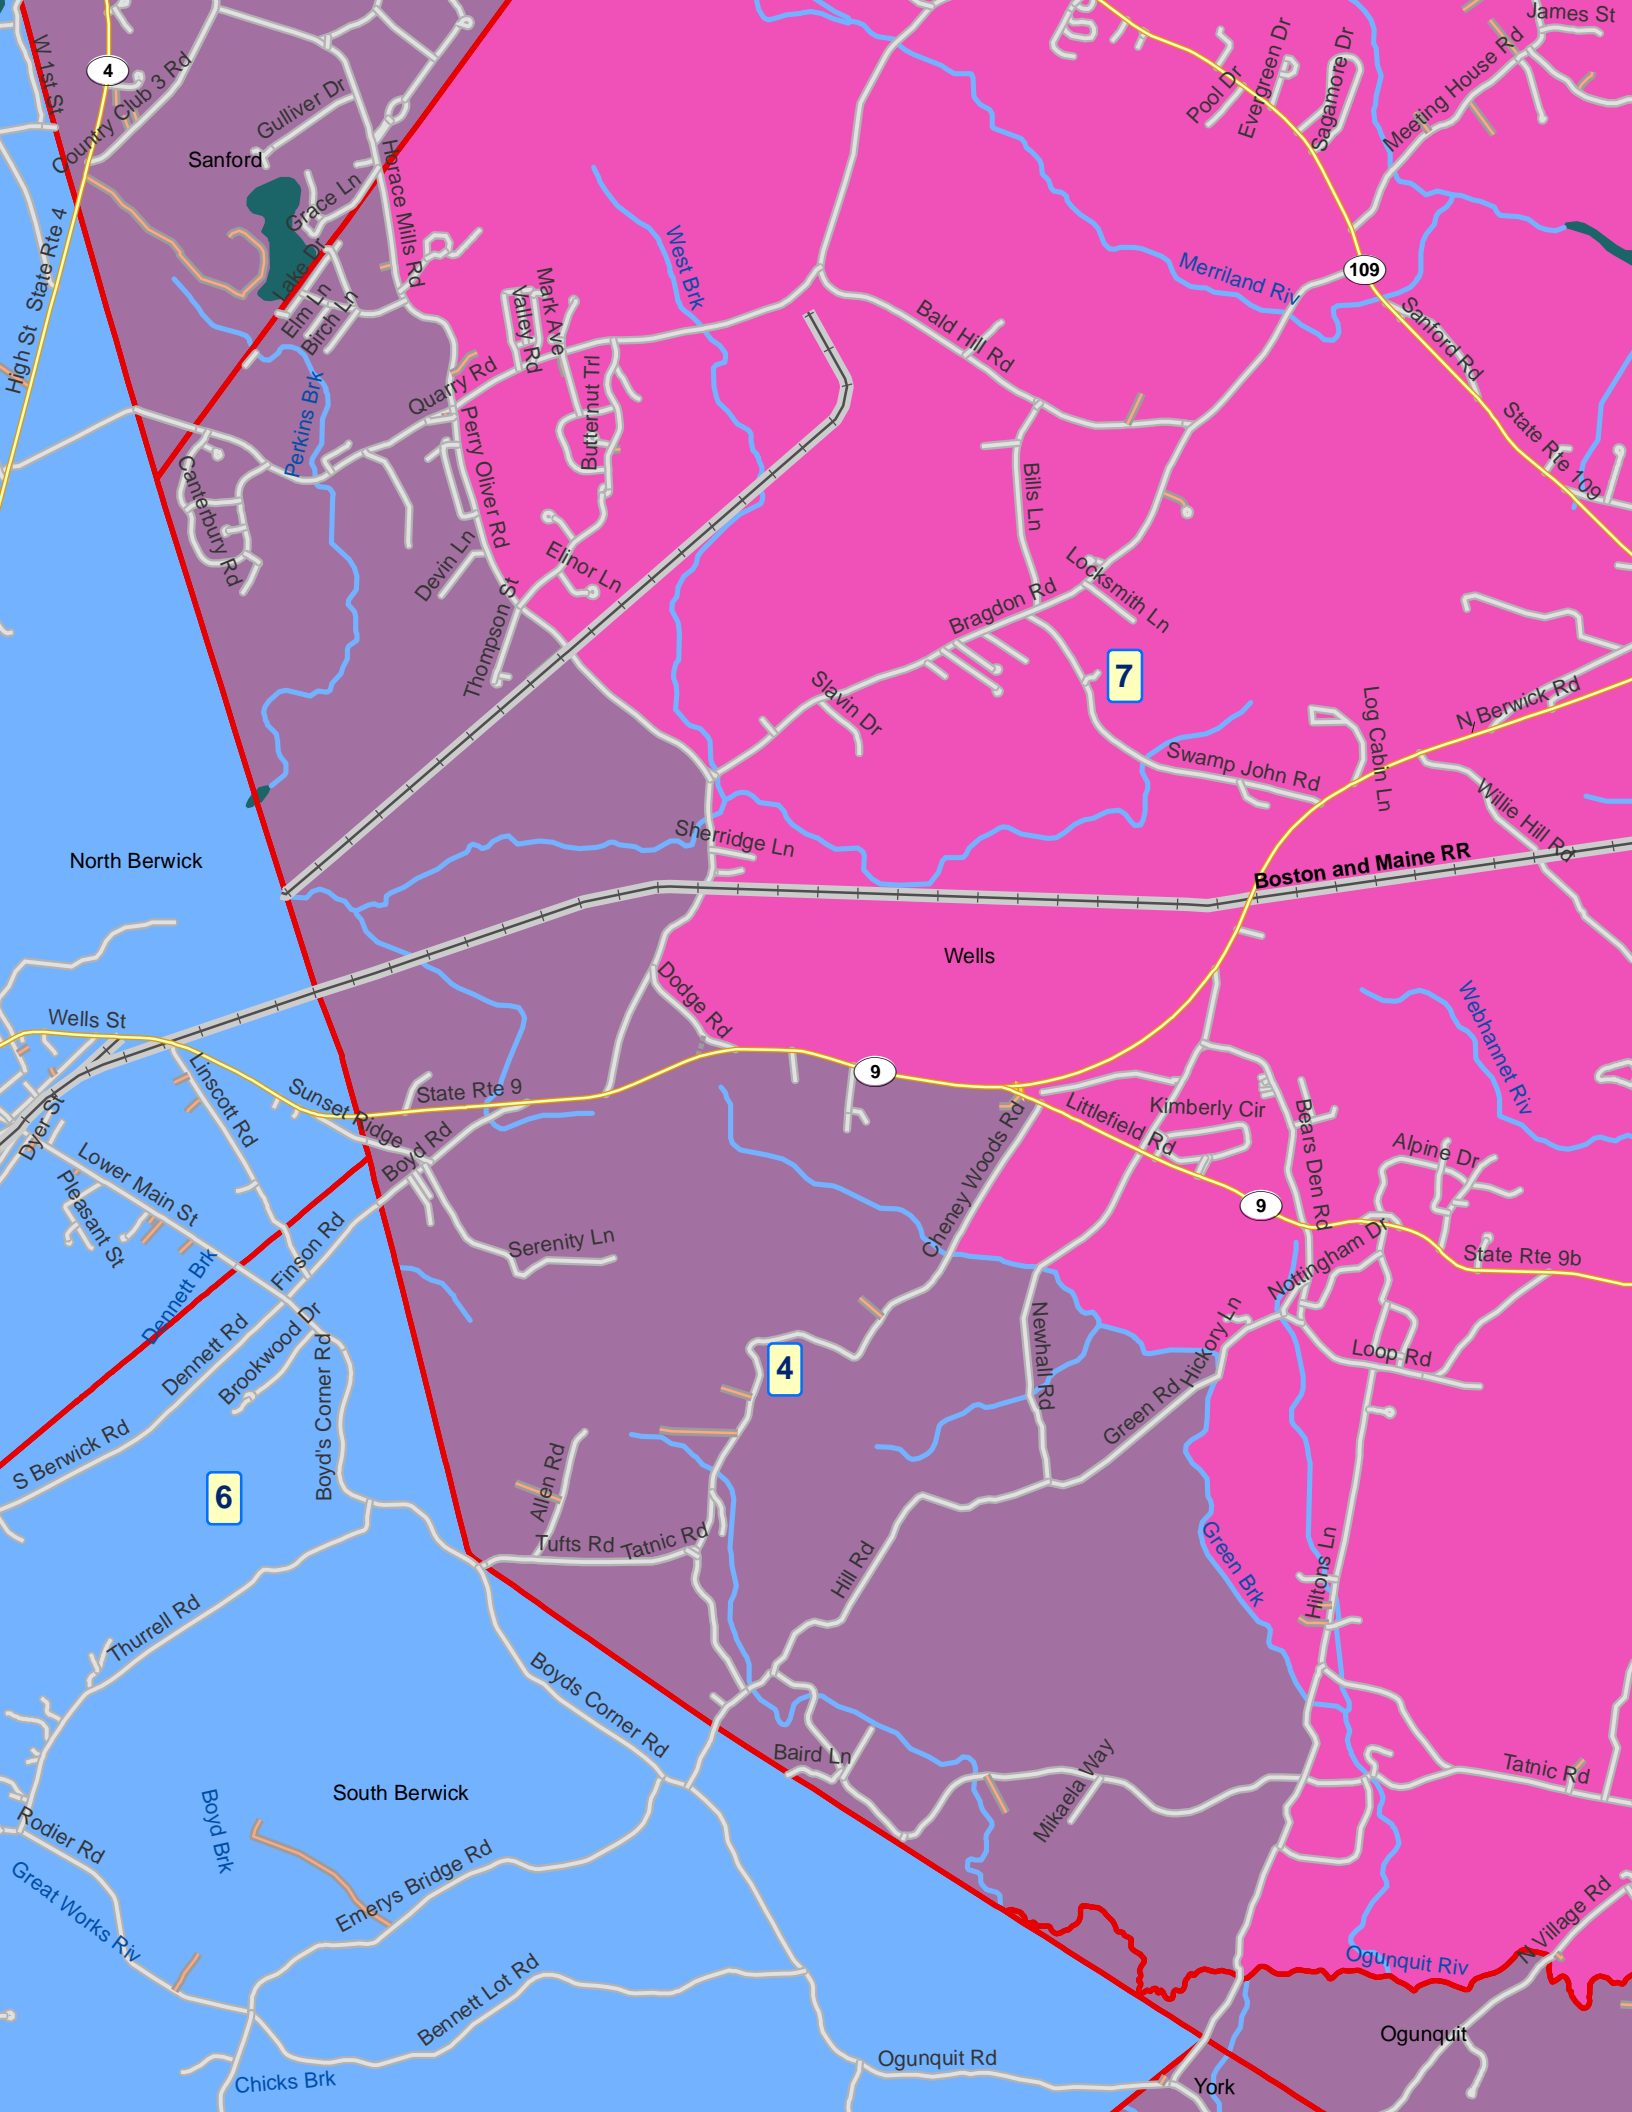

6

South Berwick

York

3

Ogunquit

4

21

10

South Berwick

Ogundicut

Arundel

4

109

7

9

9

Quarry Rd
Perry Oliver Rd
Mark Ave
Valley Rd

Elinor Ln

State Rte 9
Boyd Rd
Serenity Ln

Allen Rd
Tufts Rd
Tatnic Rd

Baird Ln

Butternut Trl

Sherridge Ln

Dodge Rd

Boston and Maine RR

Wells

Webbhamet Riv

Alpine Dr

Loop Rd

Tatnic Rd

Ogunquit