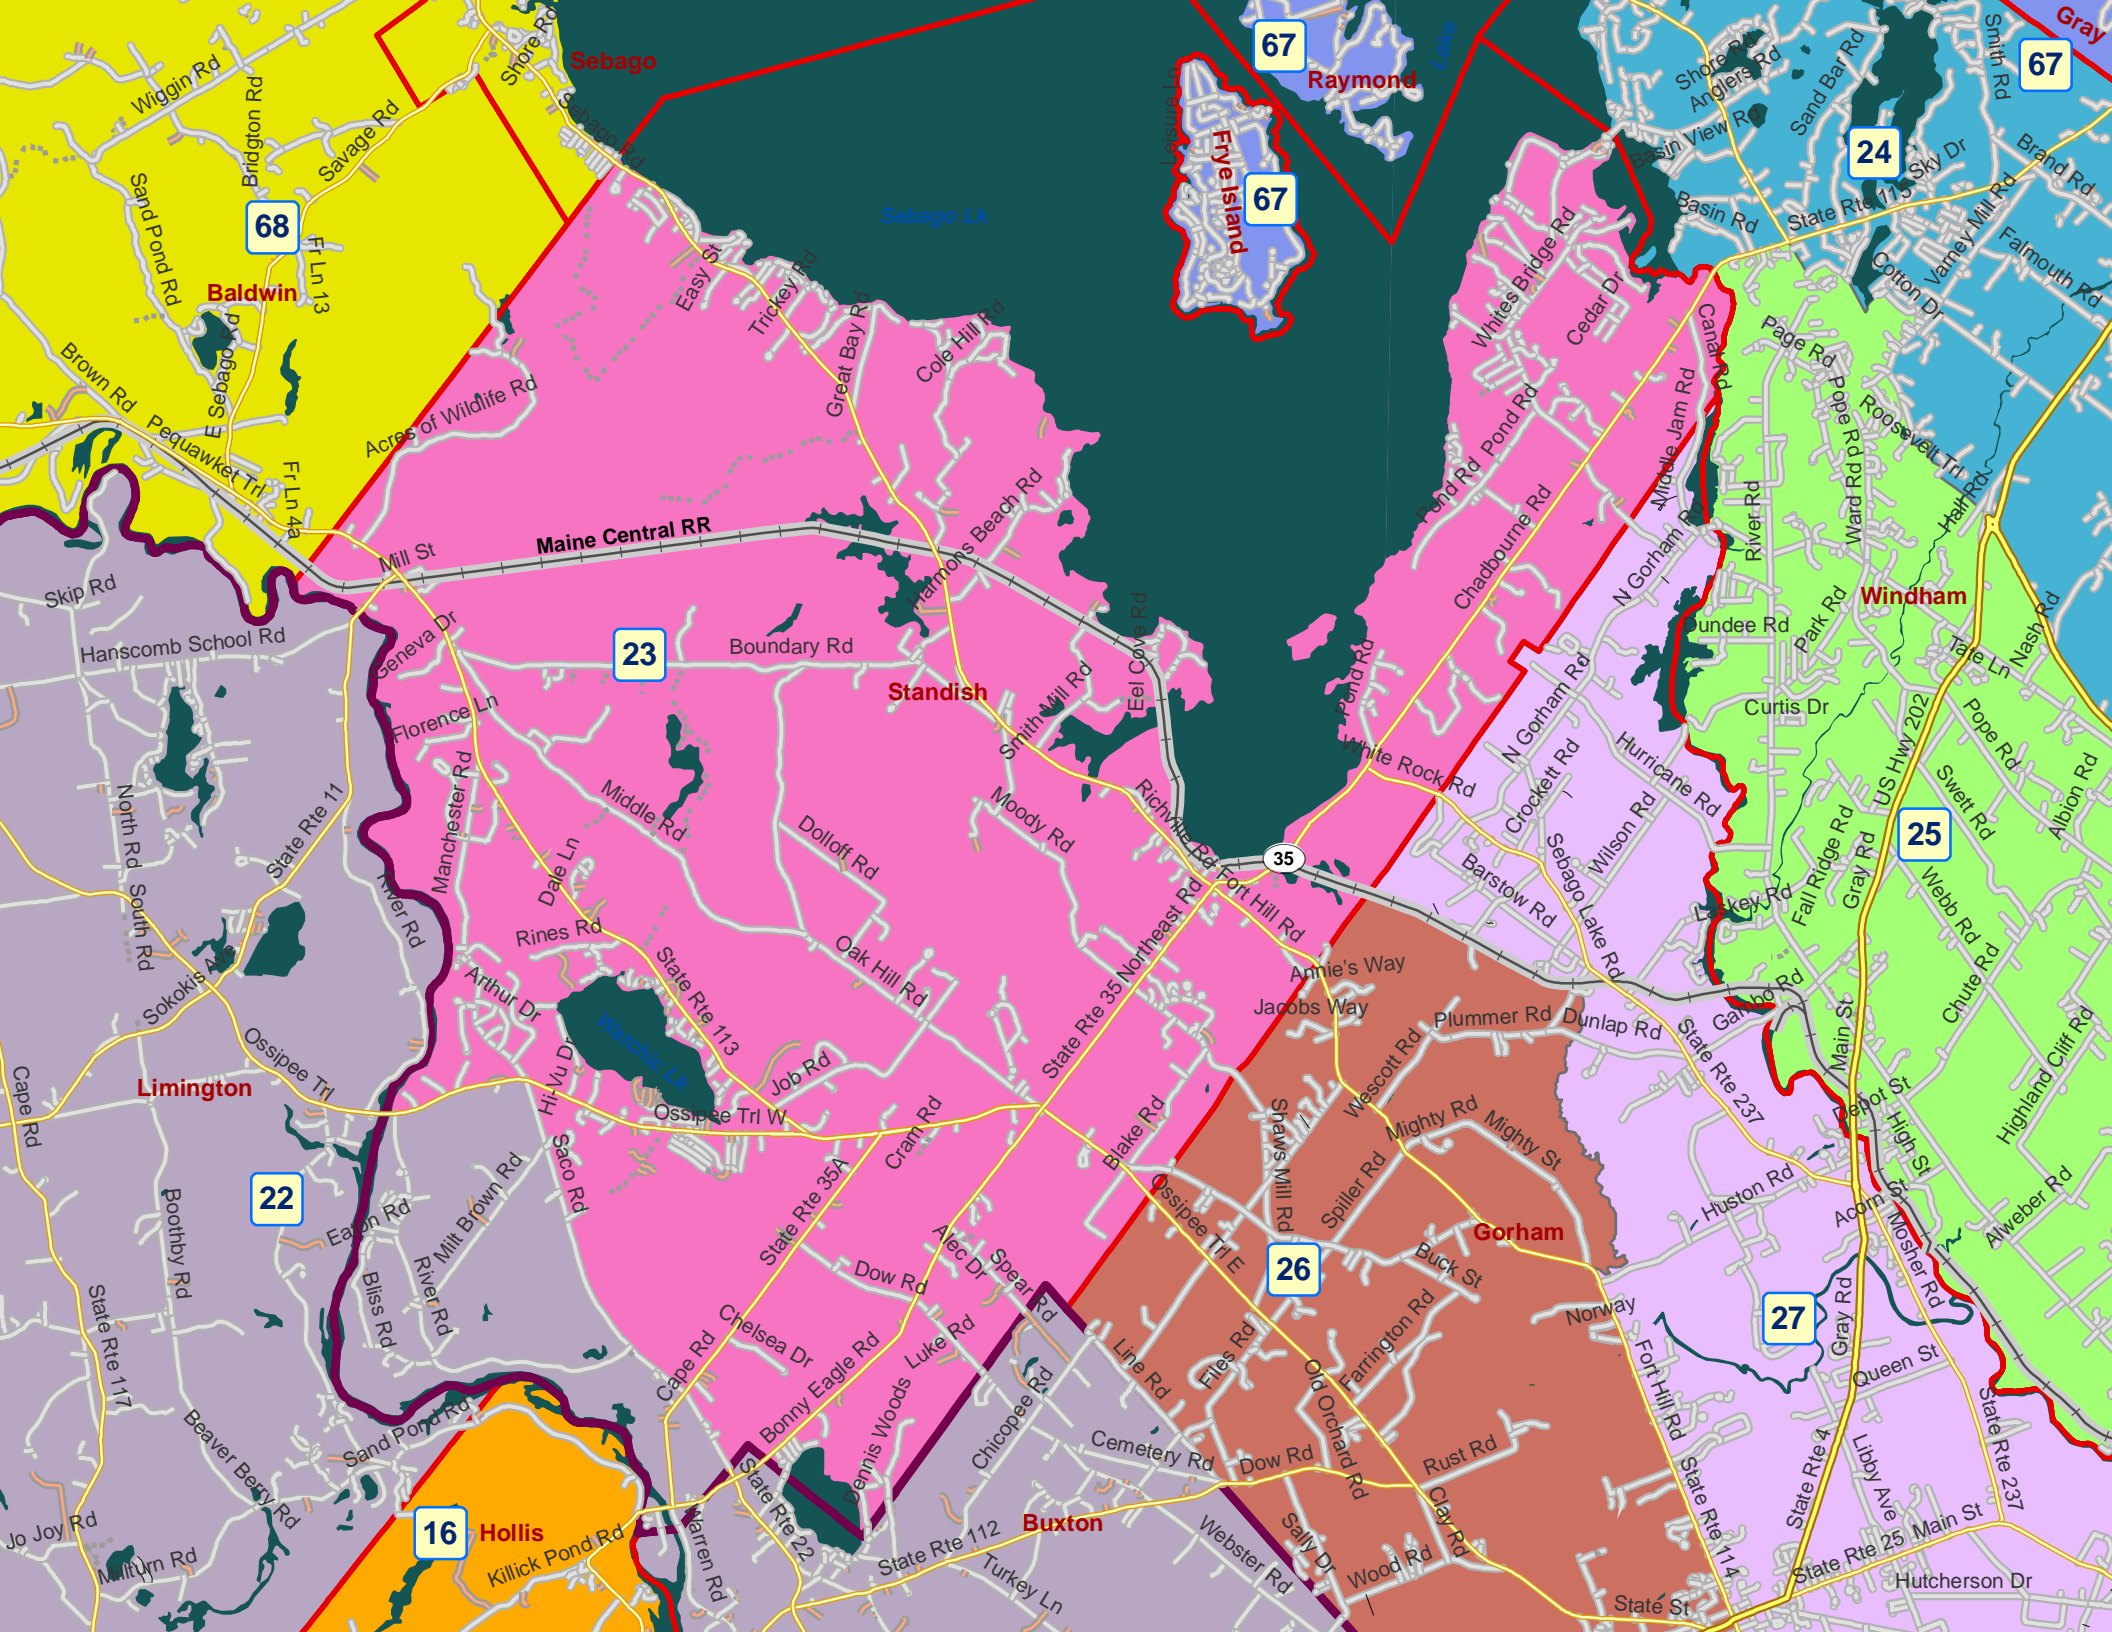

Wiggin Rd
Bridgton Rd
Savage Rd
Shore Rd
Sand Pond Rd
Brown Rd
Pequawket Trl
E Sebago Rd
F Ln 13
F Ln 4a
Skip Rd
Hanscomb School Rd
North Rd South Rd
Sokokis Rd
Cape Rd
State Rte 117
Poothby Rd
Beaver Berry Rd
Jo Joy Rd
Military Rd

Standish
Easy St
Trickey Rd
Great Bay Rd
Cole Hill Rd
Harmors Beach Rd
Boundary Rd
Middle Rd
Dolloff Rd
Oak Hill Rd
Ossipee Trl W
Cram Rd
Dow Rd
Alec Dr
Spear Rd
Chicopee Rd
Line Rd
Cemetery Rd
Dow Rd
Webster Rd
Turkey Ln
State Rte 112